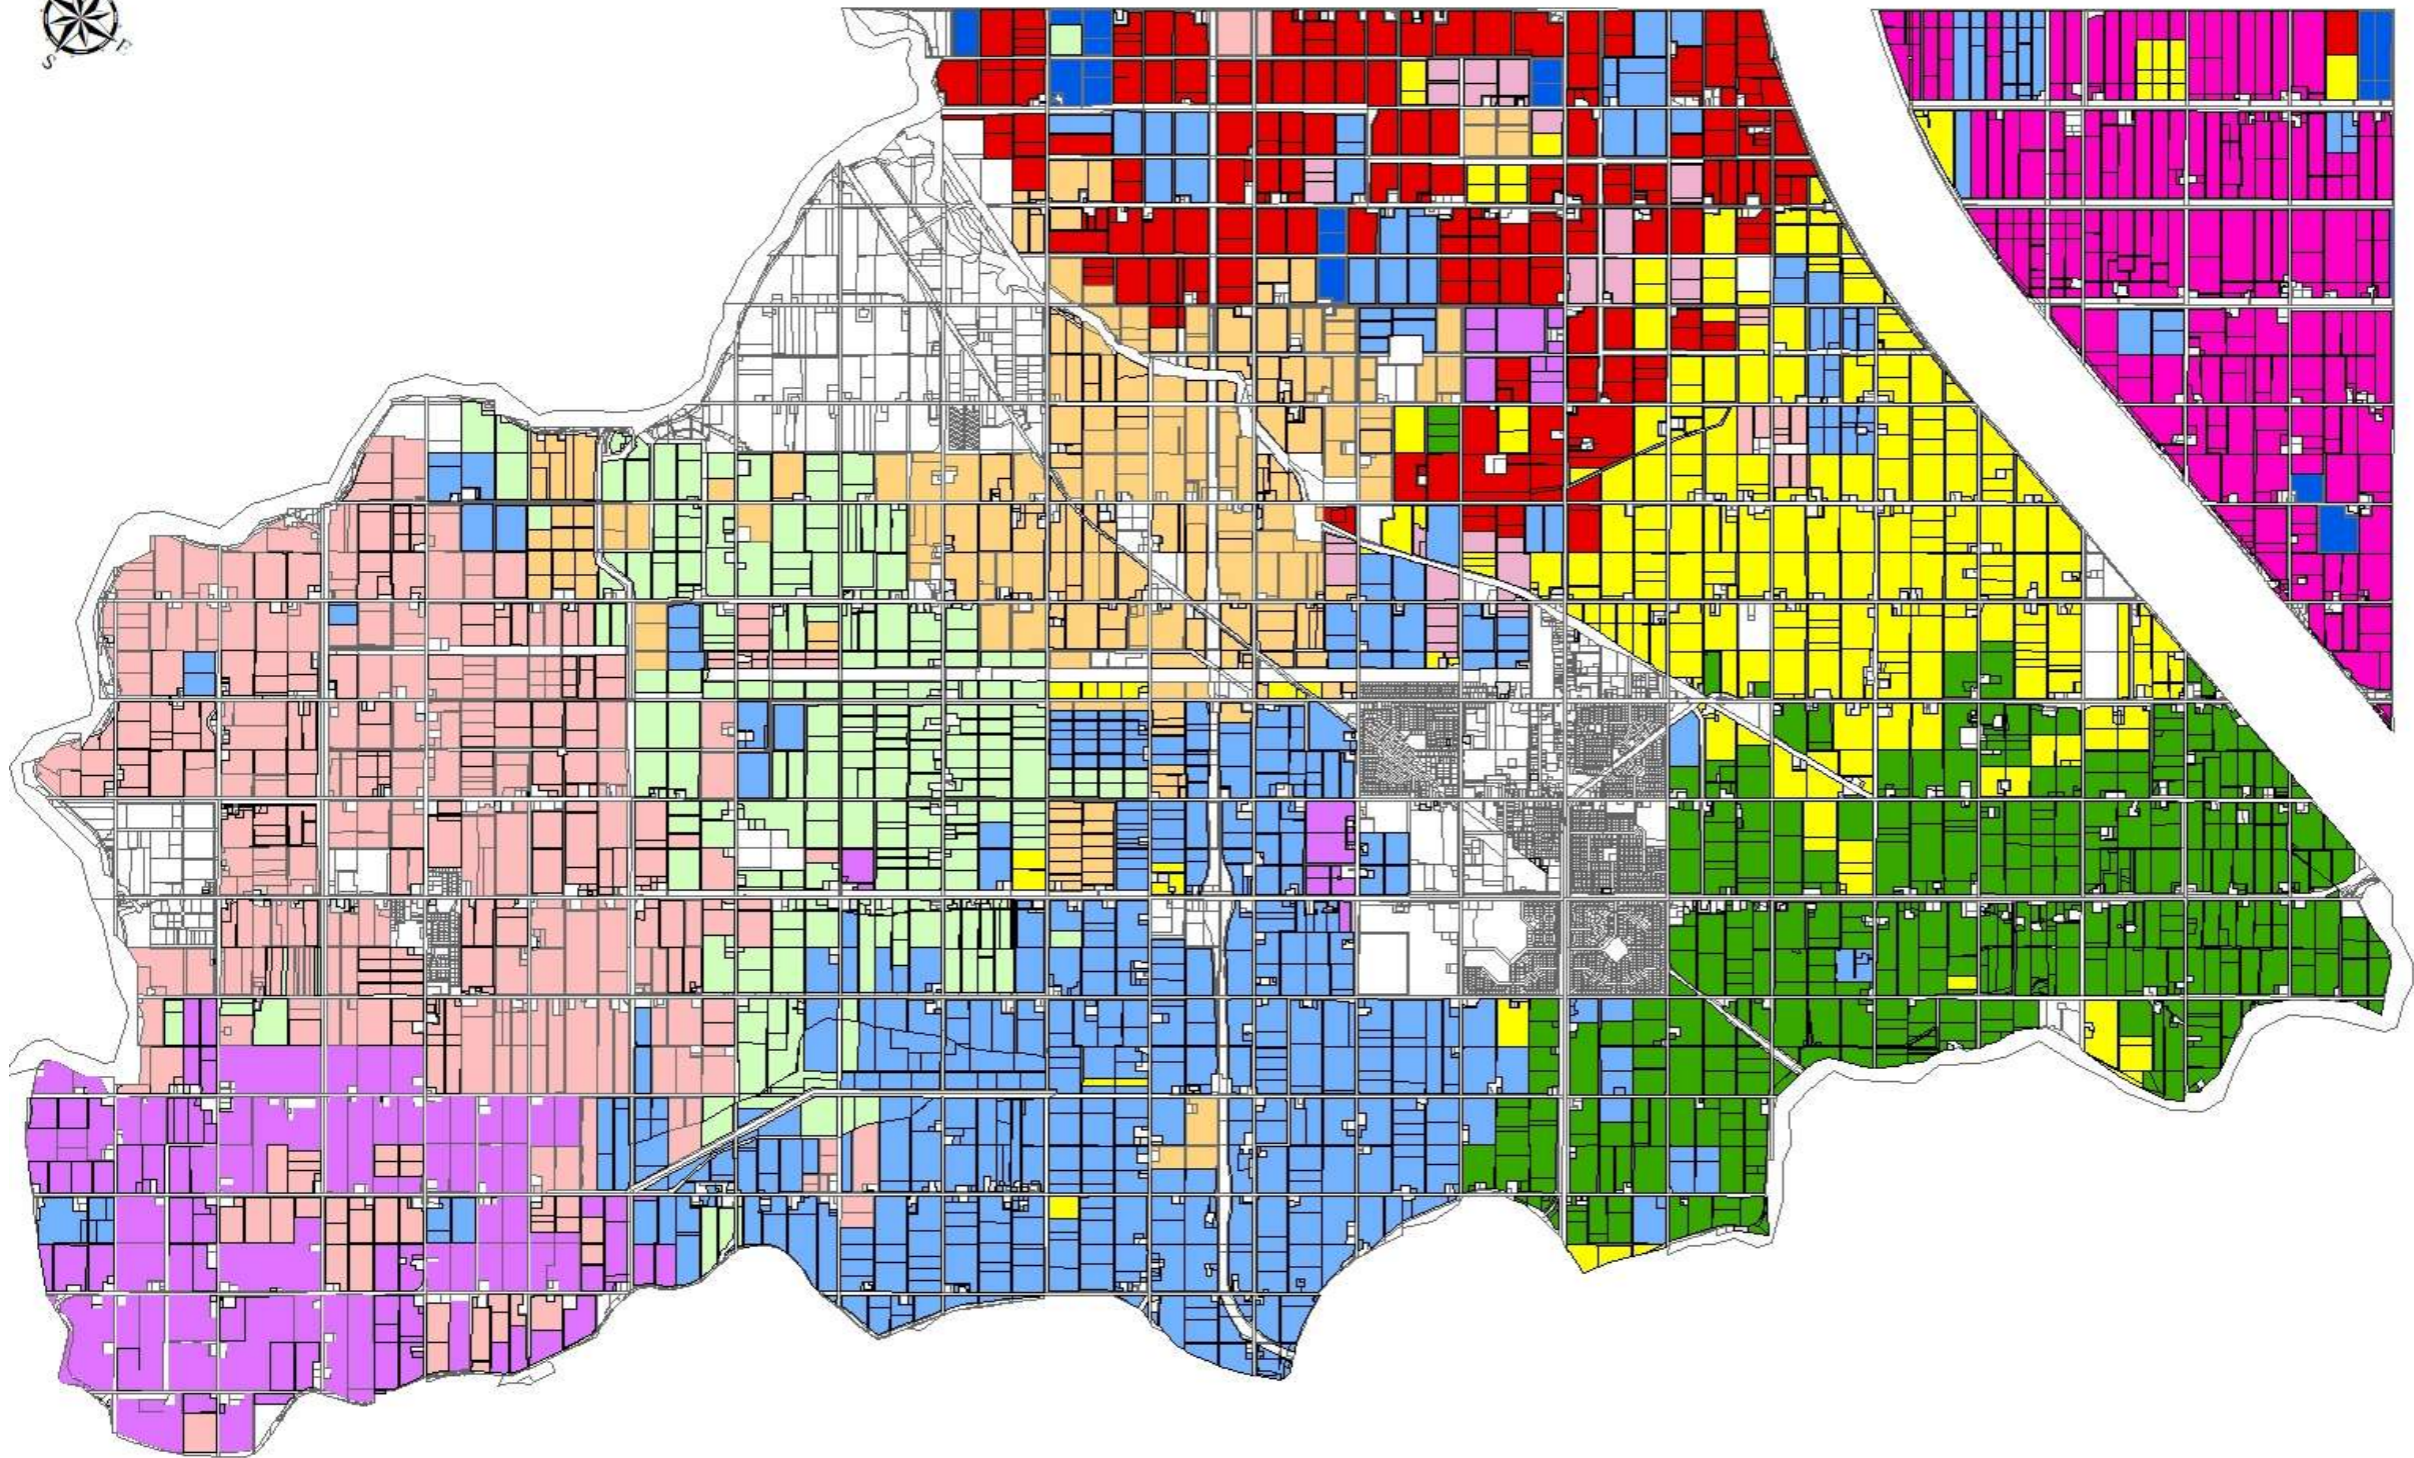

南幌町地域計画に係る目標地図

【凡例】

- 三重
- 青葉
- 鶴城
- 晩翠
- 晩翠西
- 11区
- 西幌
- 川向
- 栄進
- 町外耕作者
- 非農家